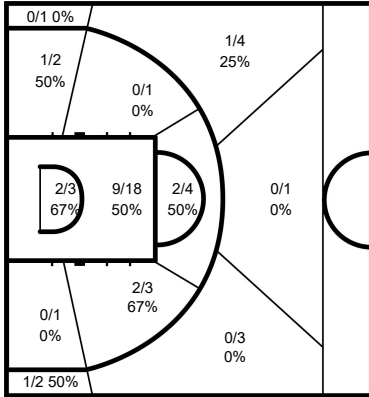

Cumulative Statistics
合計スタッツ / Statistiques cumulées
ESP - Spain
After 4 games

5 OUVINA Cristina

	M / A	%
Field Goals	18 / 43	42
2 Points	16 / 32	50
3 Points	2 / 11	18
Free Throws	9 / 10	90