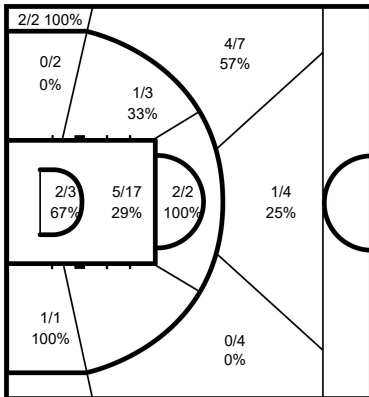

**5 OUVINA Cristina**

	M / A	%
Field Goals	18 / 43	42
2 Points	16 / 32	50
3 Points	2 / 11	18
Free Throws	9 / 10	90

**6 DOMINGUEZ Silvia**

	M / A	%
Field Goals	8 / 28	29
2 Points	6 / 20	30
3 Points	2 / 8	25
Free Throws	8 / 11	73

**7 TORRENS Alba**

	M / A	%
Field Goals	18 / 45	40
2 Points	11 / 28	39
3 Points	7 / 17	41
Free Throws	6 / 8	75

**9 PALAU Laia**

	M / A	%
Field Goals	1 / 3	33
2 Points	1 / 1	100
3 Points	0 / 2	0
Free Throws	3 / 4	75