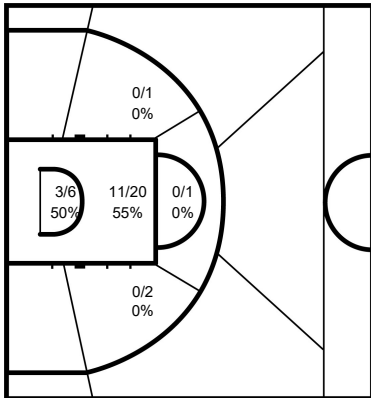

**11 RODRIGUEZ Leonor**

	M / A	%
Field Goals		
2 Points		
3 Points		
Free Throws		

**12 CAZORLA Maite**

	M / A	%
Field Goals	11 / 22	50
2 Points	4 / 8	50
3 Points	7 / 14	50
Free Throws	2 / 2	100

**Cumulative Statistics**  
合計スタッツ / Statistiques cumulées  
**ESP - Spain**  
After 4 games

**13 ABALDE Tamara**

	M / A	%
Field Goals		
2 Points		
3 Points		
Free Throws		

**14 CARRERA Raquel**

	M / A	%
Field Goals	5 / 12	42
2 Points	5 / 12	42
3 Points		
Free Throws	4 / 6	67

**18 CASAS Queralt**

	M / A	%
Field Goals	6 / 13	46
2 Points	6 / 12	50
3 Points	0 / 1	0
Free Throws		

**22 CONDE Maria**

	M / A	%
Field Goals	0 / 6	0
2 Points	0 / 3	0
3 Points	0 / 3	0
Free Throws		

**24 GIL Laura**

	M / A	%
Field Goals	14 / 30	47
2 Points	14 / 30	47
3 Points		
Free Throws	2 / 4	50