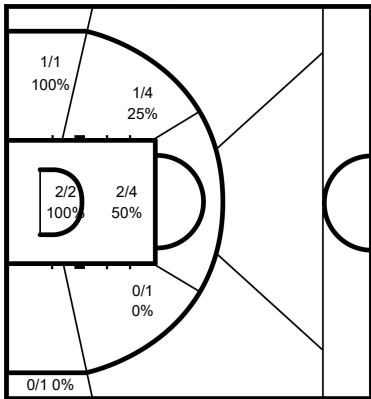

**11 RODRIGUEZ Leonor**

	M / A	%
Field Goals		
2 Points		
3 Points		
Free Throws		

**12 CAZORLA Maite**

	M / A	%
Field Goals	11 / 22	50
2 Points	4 / 8	50
3 Points	7 / 14	50
Free Throws	2 / 2	100

**Cumulative Statistics**  
合計スタッツ / Statistiques cumulées  
**ESP - Spain**  
After 4 games

**13 ABALDE Tamara**

	M / A	%
Field Goals		
2 Points		
3 Points		
Free Throws		

**14 CARRERA Raquel**

	M / A	%
Field Goals	5 / 12	42
2 Points	5 / 12	42
3 Points		
Free Throws	4 / 6	67

**18 CASAS Queralt**

	M / A	%
Field Goals	6 / 13	46
2 Points	6 / 12	50
3 Points	0 / 1	0
Free Throws		

**22 CONDE Maria**

	M / A	%
Field Goals	0 / 6	0
2 Points	0 / 3	0
3 Points	0 / 3	0
Free Throws		

**24 GIL Laura**

	M / A	%
Field Goals	14 / 30	47
2 Points	14 / 30	47
3 Points		
Free Throws	2 / 4	50