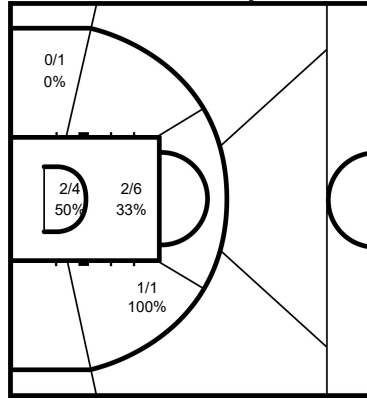

**7 TORRENS Alba**

	M / A	%
Field Goals	18 / 45	40
2 Points	11 / 28	39
3 Points	7 / 17	41
Free Throws	6 / 8	75

**9 PALAU Laia**

	M / A	%
Field Goals	1 / 3	33
2 Points	1 / 1	100
3 Points	0 / 2	0
Free Throws	3 / 4	75

**11 RODRIGUEZ Leonor**

	M / A	%
Field Goals		
2 Points		
3 Points		
Free Throws		

**12 CAZORLA Maite**

	M / A	%
Field Goals	11 / 22	50
2 Points	4 / 8	50
3 Points	7 / 14	50
Free Throws	2 / 2	100

**Cumulative Statistics**  
合計スタッツ / Statistiques cumulées  
**ESP - Spain**  
After 4 games

**13 ABALDE Tamara**

	M / A	%
Field Goals		
2 Points		
3 Points		
Free Throws		

**14 CARRERA Raquel**

	M / A	%
Field Goals	5 / 12	42
2 Points	5 / 12	42
3 Points		
Free Throws	4 / 6	67

**18 CASAS Queralt**