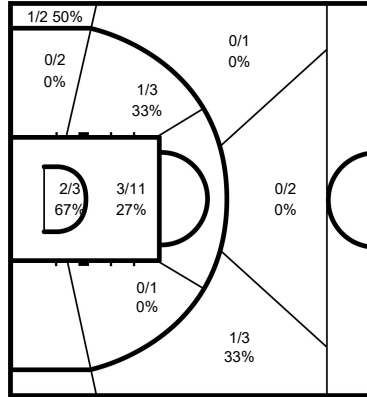

#### ESP

	M / A	%
Field Goals	119 / 268	44
2 Points	100 / 202	50
3 Points	19 / 66	29
Free Throws	41 / 53	77

#### Opponents

%	M / A	
43	106 / 245	Field Goals
47	84 / 179	2 Points
33	22 / 66	3 Points
70	38 / 54	Free Throws

**Cumulative Statistics**  
合計スタッツ / Statistiques cumulées  
**ESP - Spain**  
After 4 games

**5 OUVINA Cristina**

	M / A	%
Field Goals	18 / 43	42
2 Points	16 / 32	50
3 Points	2 / 11	18
Free Throws	9 / 10	90

**6 DOMINGUEZ Silvia**

	M / A	%
Field Goals	8 / 28	29
2 Points	6 / 20	30
3 Points	2 / 8	25
Free Throws	8 / 11	73