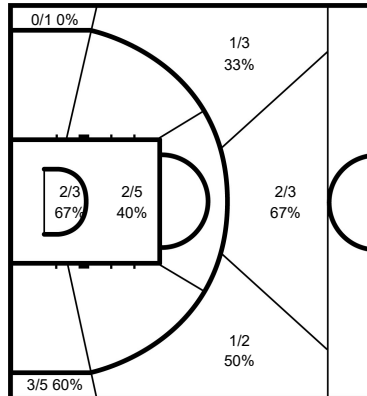

**5 OUVINA Cristina**

	M / A	%
Field Goals	18 / 43	42
2 Points	16 / 32	50
3 Points	2 / 11	18
Free Throws	9 / 10	90

**6 DOMINGUEZ Silvia**

	M / A	%
Field Goals	8 / 28	29
2 Points	6 / 20	30
3 Points	2 / 8	25
Free Throws	8 / 11	73

**7 TORRENS Alba**

	M / A	%
Field Goals	18 / 45	40
2 Points	11 / 28	39
3 Points	7 / 17	41
Free Throws	6 / 8	75

**9 PALAU Laia**

	M / A	%
Field Goals	1 / 3	33
2 Points	1 / 1	100
3 Points	0 / 2	0
Free Throws	3 / 4	75

**11 RODRIGUEZ Leonor**

	M / A	%
Field Goals		
2 Points		
3 Points		
Free Throws		

**12 CAZORLA Maite**

	M / A	%
Field Goals	11 / 22	50
2 Points	4 / 8	50
3 Points	7 / 14	50
Free Throws	2 / 2	100

**Cumulative Statistics**  
合計スタッツ / Statistiques cumulées  
**ESP - Spain**  
After 4 games