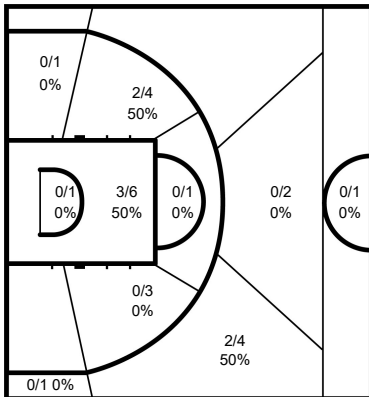

Cumulative Statistics
合計スタッツ / Statistiques cumulées

SRB - Serbia

After 6 games

5 VASIC Sonja

	M / A	%
Field Goals	22 / 57	39
2 Points	16 / 39	41
3 Points	6 / 18	33
Free Throws	8 / 10	80

6 CADO Sasa

	M / A	%
Field Goals	2 / 7	29
2 Points	0 / 1	0
3 Points	2 / 6	33
Free Throws		

8 JOVANOVIC Nevena

	M / A	%
Field Goals	7 / 24	29
2 Points	5 / 16	31
3 Points	2 / 8	25
Free Throws	3 / 4	75

9 BROOKS Jelena

	M / A	%
Field Goals	26 / 59	44
2 Points	17 / 38	45
3 Points	9 / 21	43
Free Throws	12 / 13	92