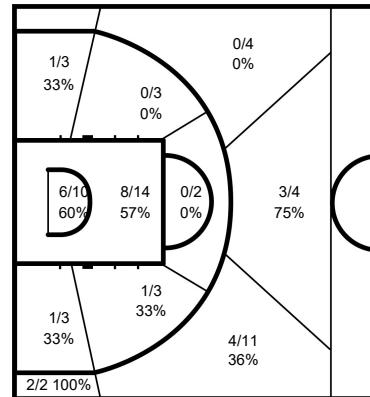

Cumulative Statistics
合計スタッツ / Statistiques cumulées

SRB - Serbia

After 6 games

5 VASIC Sonja

	M / A	%
Field Goals	22 / 57	39
2 Points	16 / 39	41
3 Points	6 / 18	33
Free Throws	8 / 10	80

6 CADO Sasa

	M / A	%
Field Goals	2 / 7	29
2 Points	0 / 1	0
3 Points	2 / 6	33
Free Throws		

8 JOVANOVIC Nevena

	M / A	%
Field Goals	7 / 24	29
2 Points	5 / 16	31
3 Points	2 / 8	25
Free Throws	3 / 4	75

9 BROOKS Jelena

	M / A	%
Field Goals	26 / 59	44
2 Points	17 / 38	45
3 Points	9 / 21	43
Free Throws	12 / 13	92