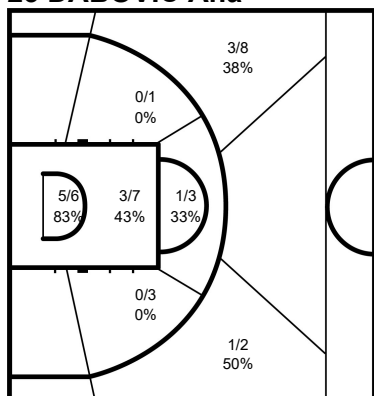

Cumulative Statistics

合計スタッツ / Statistiques cumulées

SRB - Serbia

After 6 games

12 ANDERSON Yvonne

	M / A	%
Field Goals	31 / 73	42
2 Points	28 / 60	47
3 Points	3 / 13	23
Free Throws	19 / 23	83

14 STANKOVIC Dragana

	M / A	%
Field Goals	11 / 26	42
2 Points	11 / 26	42
3 Points		
Free Throws	6 / 8	75

23 DABOVIC Ana

	M / A	%
Field Goals	13 / 30	43
2 Points	9 / 20	45
3 Points	4 / 10	40
Free Throws	9 / 13	69

24 SKORIC Maja